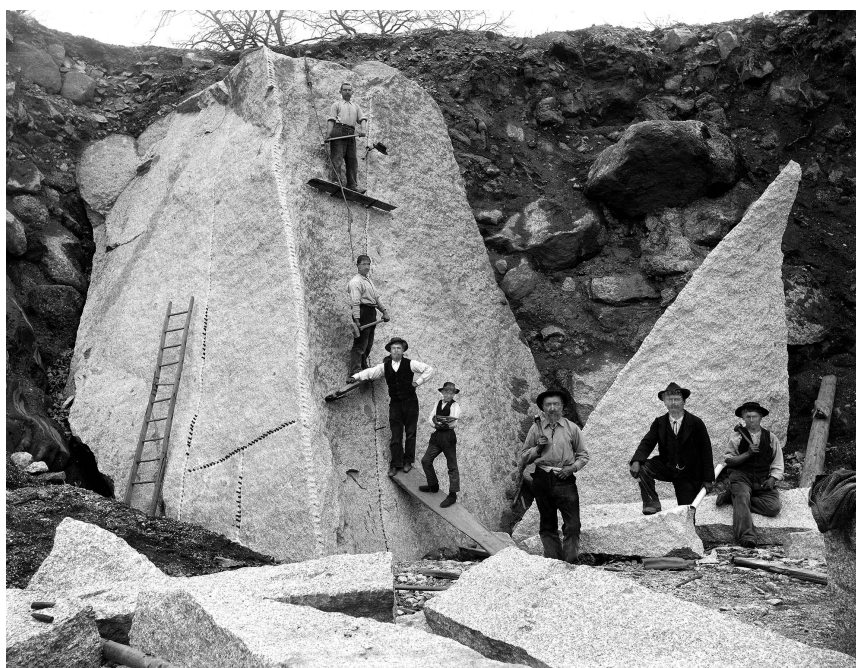

## SMART Sustainable Mountain Art

03.11.2022

---

Écoutez les mots de Eve Amez-Droz, responsable du programme SMArt, et de Sylvie Fournier, commissaire de l'exposition impACT sur Radio Chablais

Carrière, Monthey, vers 1900  
© François Fumex, Médiathèque Valais - Martigny