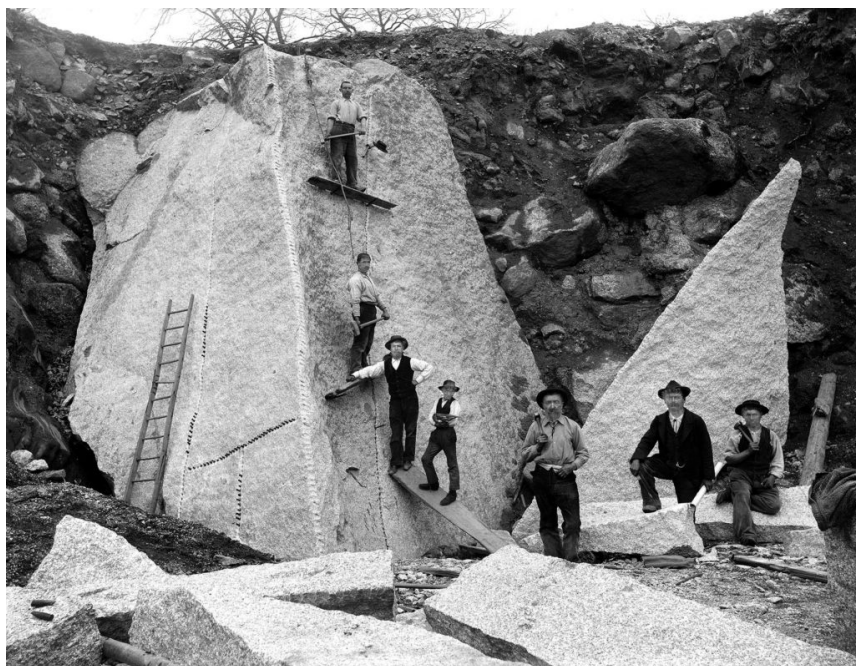

## SMART Sustainable Mountain Art

03.11.2022

---

Écoutez les mots de Eve Amez-Droz, responsable du programme SMArt, et de Sylvie Fournier, commissaire de l'exposition impACT sur Radio Chablais

Carrière, Monthey, vers 1900  
© François Fumex, Médiathèque Valais - Martigny