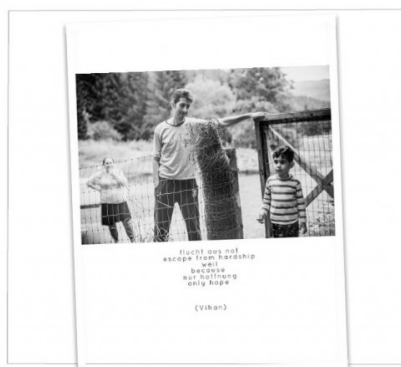

08.09.2016

Open doors' day of the residency AIR Villekulla with Lavonne Bosman

Discover the work of Lavonne Bosman, the South African photographer, in residency in the Grisons, during the open doors' day of AIR Villekulla in Medergen on the 17th September.

The varnishing of the exhibition will take place on Friday 7th October 2016, 19:00 in the Town Gallery in Chur.

SMArt SUSTAINABLE
MOUNTAIN
ART

unterstützt von:

Stiftung für die nachhaltige Entwicklung
der Bergregionen

SWISSLOS

KULTURFÖRDERUNG
KANTON GRAUBÜNDEN

Stadt Chur

Einladung 17. Sept. 2016 ab 14 Uhr

Das Artist in Residence Villekulla zeigt, im Rahmen des SMArt Projekts, Fotos zum Thema „Migration in der Bündner Bergwelt“ in der Alpenrose in Medergen, Arosa von der südafrikanischen Künstlerin Lavonne Bosman

Ausstellungseröffnung: Freitag, 7. Oktober 2016, 19 Uhr in der Stadtgalerie in Chur. Die Ausstellung ist bis am 21. Oktober jeweils Mi. & Do. 14-17 Uhr, Freitag 14-19 Uhr, Samstag 11-16 Uhr geöffnet.

SMArt SUSTAINABLE
MOUNTAIN
ART

unterstützt von:

Stiftung für die nachhaltige Entwicklung
der Bergregionen

SWISSLOS

KULTURFÖRDERUNG
KANTON GRAUBÜNDEN

Stadt Chur